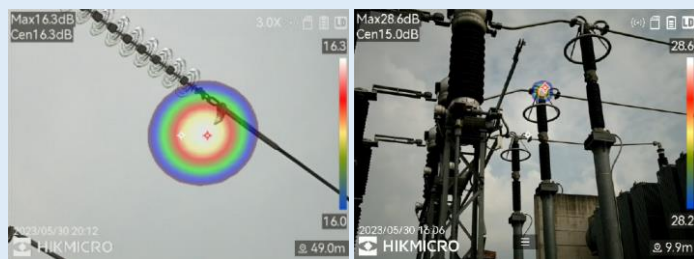

# 音響イメージングカメラ AI56・AI76

低ノイズ MEMS マイク  
0kHz~96kHzの帯域調整可能

漏れ量のリアルタイム表示

スマートな部分放電検出

エア漏れ検知

部分放電検知

- |               |            |             |               |
|---------------|------------|-------------|---------------|
| 音響イメージングカメラ×1 | 電源アダプタ×1   | USB ケーブル×1  | マイク保護ケース×1    |
| バッテリー×3       | アダプター×4    | HDMI ケーブル×1 | アクセサリバッグ×1    |
| 充電ベース×1       | ハンドストラップ×1 | SD カード×1    | クイックスタートガイド*1 |
| 校正証明書×1       |            |             | キャリングケース×1    |

三栄システムソリューション株式会社  
URL <http://www.sanei-sss.co.jp>

音響仕様	AI56	AI76
マイクロホン	64	136
帯域幅	0kHz~96kHz (帯域幅内調整可) MEMSサンプリング周波数: 192kHz	
測定距離	0.3m~150m	
音響カラーパレット	8パレット (白黒、黒白、レインボー、フュージョン、アイアンボウ 赤黒、レイン、青赤)	
音響強度表示	ピークポイント	
音響表示フレームレート	25fps	
リーク率	>0.008 l/min@6 bar from 0.5m >0.013 l/min@5 bar from 1m	>0.0047 l/min@6 bar from 0.5m >0.0073 l/min@5 bar from 1m
ダイナミックレンジ	下限: <-15dB 上限: >120dB	
放電検出	自動検出 50/60Hz	
音響検出モード	ガス漏れ検出モード・放電検出モード (コロナ放電・粒子放電・浮遊放電・表面放電)	
光学モジュール		
可視カメラ	2688×1944画素 (5 MP)	
視野角 (FOV)	50.2° × 35.4°	
画像分解能	800×480	
焦点距離	6.4m	
ディスプレイ		
ディスプレイ	800×480、4.3インチLCDタッチスクリーン	
スクリーン輝度調整	手動/自動	
デジタルズーム	1~16倍連続	
保存		
メディア	64GB SDカード	
画像保存容量	60,000画像	18,000画像
ボイスメモ	最大60秒	
テキストメモ	最大255文字	
ビデオ保存容量	60時間	
ビデオフォーマット	MP4	
インターフェース		
Wi-Fi	802.11 b/g/n (2.4GHz・5GHz)	
ブルートゥース	Bluetooth 4.1	
USB	USB Type-C	
HDMI	HDMI-D	
電源		
電源	5 V DC/2A (USB経由充電)	
消費電力	5.2W	
動作時間	3.5時間×3個 合計10.5時間	2時間×3個 合計6時間
充電時間	フル充電 5時間	
その他		
保護等級	IP54	
落下試験高さ	1.2m	
振動	2g IEC 60068-2-6	2g IEC 60068-2-6
衝撃	25g IEC 60028-2-27	
安全性	IEC 61010-1	
EMC	EN 301 489-1,EN 301 489-17,EN IEC 61000-6-2,EN IEC 61000-6-4,EN 61326-1	EN 301 489-1,EN 301 489-17,EN IEC 61000-6-2,EN IEC 61000-6-3,EN 61326-1
使用温度範囲	-20°C~50°C	
保存温度範囲	-20°C~60°C	
相対湿度	< 95% 結露なし	
重量	940g	1200g
寸法	292.2mm×127mm×110.7mm	310.4mm×165mm×117mm
三脚取付	UNC 1/4インチ20	