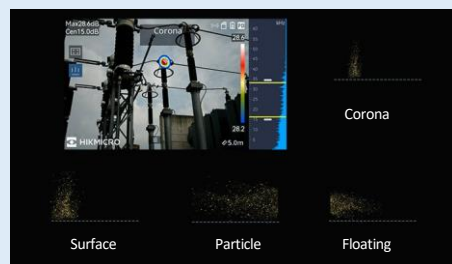

# 音響イメージングカメラ AI56・AI76

低ノイズ MEMS マイク  
0kHz~96kHzの帯域調整可能

漏れ量のリアルタイム表示

スマートな部分放電検出

エア漏れ検知

部分放電検知

- |               |            |             |               |
|---------------|------------|-------------|---------------|
| 音響イメージングカメラ×1 | 電源アダプタ×1   | USB ケーブル×1  | マイク保護ケース×1    |
| バッテリー×3       | アダプター×4    | HDMI ケーブル×1 | アクセサリバッグ×1    |
| 充電ベース×1       | ハンドストラップ×1 | SD カード×1    | クイックスタートガイド*1 |
| 校正証明書×1       |            |             | キャリングケース×1    |

三栄システムソリューション株式会社  
URL <http://www.sanei-sss.co.jp>

音響仕様	AI56	AI76
マイクロホン	64	136
帯域幅	0kHz~96kHz (帯域幅内調整可) MEMSサンプリング周波数: 192kHz	
測定距離	0.3m~150m	
音響カラーパレット	8パレット (白黒、黒白、レインボー、フュージョン、アイアンボウ 赤黒、レイン、青赤)	
音響強度表示	ピークポイント	
音響表示フレームレート	25fps	
リーク率	>0.008 l/min@6 bar from 0.5m >0.013 l/min@5 bar from 1m	>0.0047 l/min@6 bar from 0.5m >0.0073 l/min@5 bar from 1m
ダイナミックレンジ	下限: <-15dB 上限: >120dB	
放電検出	自動検出 50/60Hz	
音響検出モード	ガス漏れ検出モード・放電検出モード (コロナ放電・粒子放電・浮遊放電・表面放電)	
光学モジュール		
可視カメラ	2688×1944画素 (5 MP)	
視野角 (FOV)	50.2° × 35.4°	
画像分解能	800×480	
焦点距離	6.4m	
ディスプレイ		
ディスプレイ	800×480、4.3インチLCDタッチスクリーン	
スクリーン輝度調整	手動/自動	
デジタルズーム	1~16倍連続	
保存		
メディア	64GB SDカード	
画像保存容量	60,000画像	18,000画像
ボイスメモ	最大60秒	
テキストメモ	最大255文字	
ビデオ保存容量	60時間	
ビデオフォーマット	MP4	
インターフェース		
Wi-Fi	802.11 b/g/n (2.4GHz・5GHz)	
ブルートゥース	Bluetooth 4.1	
USB	USB Type-C	
HDMI	HDMI-D	
電源		
電源	5 V DC/2A (USB経由充電)	
消費電力	5.2W	
動作時間	3.5時間×3個 合計10.5時間	2時間×3個 合計6時間
充電時間	フル充電 5時間	
その他		
保護等級	IP54	
落下試験高さ	1.2m	
振動	2g IEC 60068-2-6	2g IEC 60068-2-6
衝撃	25g IEC 60028-2-27	
安全性	IEC 61010-1	
EMC	EN 301 489-1,EN 301 489-17,EN IEC 61000-6-2,EN IEC 61000-6-4,EN 61326-1	EN 301 489-1,EN 301 489-17,EN IEC 61000-6-2,EN IEC 61000-6-3,EN 61326-1
使用温度範囲	-20°C~50°C	
保存温度範囲	-20°C~60°C	
相対湿度	< 95% 結露なし	
重量	940g	1200g
寸法	292.2mm×127mm×110.7mm	310.4mm×165mm×117mm
三脚取付	UNC 1/4インチ20	