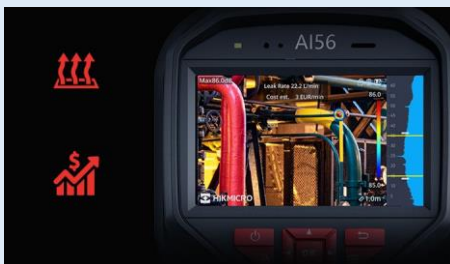

# 音響イメージングカメラ AI56・AI76

低ノイズ MEMS マイク  
0kHz~96kHzの帯域調整可能

漏れ量のリアルタイム表示

スマートな部分放電検出

エア漏れ検知

部分放電検知

- |               |            |             |               |
|---------------|------------|-------------|---------------|
| 音響イメージングカメラ×1 | 電源アダプタ×1   | USB ケーブル×1  | マイク保護ケース×1    |
| バッテリー×3       | アダプター×4    | HDMI ケーブル×1 | アクセサリバッグ×1    |
| 充電ベース×1       | ハンドストラップ×1 | SD カード×1    | クイックスタートガイド*1 |
| 校正証明書×1       |            |             | キャリングケース×1    |

三栄システムソリューション株式会社  
URL <http://www.sanei-sss.co.jp>

音響仕様	AI56	AI76
マイクロホン	64	136
帯域幅	0kHz~96kHz (帯域幅内調整可) MEMSサンプリング周波数: 192kHz	
測定距離	0.3m~150m	
音響カラーパレット	8パレット (白黒、黒白、レインボー、フュージョン、アイアンボウ 赤黒、レイン、青赤)	
音響強度表示	ピークポイント	
音響表示フレームレート	25fps	
リーク率	>0.008 l/min@6 bar from 0.5m >0.013 l/min@5 bar from 1m	>0.0047 l/min@6 bar from 0.5m >0.0073 l/min@5 bar from 1m
ダイナミックレンジ	下限: <-15dB 上限: >120dB	
放電検出	自動検出 50/60Hz	
音響検出モード	ガス漏れ検出モード・放電検出モード (コロナ放電・粒子放電・浮遊放電・表面放電)	
光学モジュール		
可視カメラ	2688×1944画素 (5 MP)	
視野角 (FOV)	50.2° × 35.4°	
画像分解能	800×480	
焦点距離	6.4m	
ディスプレイ		
ディスプレイ	800×480、4.3インチLCDタッチスクリーン	
スクリーン輝度調整	手動/自動	
デジタルズーム	1~16倍連続	
保存		
メディア	64GB SDカード	
画像保存容量	60,000画像	18,000画像
ボイスメモ	最大60秒	
テキストメモ	最大255文字	
ビデオ保存容量	60時間	
ビデオフォーマット	MP4	
インターフェース		
Wi-Fi	802.11 b/g/n (2.4GHz・5GHz)	
ブルートゥース	Bluetooth 4.1	
USB	USB Type-C	
HDMI	HDMI-D	
電源		
電源	5 V DC/2A (USB経由充電)	
消費電力	5.2W	
動作時間	3.5時間×3個 合計10.5時間	2時間×3個 合計6時間
充電時間	フル充電 5時間	
その他		
保護等級	IP54	
落下試験高さ	1.2m	
振動	2g IEC 60068-2-6	2g IEC 60068-2-6
衝撃	25g IEC 60028-2-27	
安全性	IEC 61010-1	
EMC	EN 301 489-1,EN 301 489-17,EN IEC 61000-6-2,EN IEC 61000-6-4,EN 61326-1	EN 301 489-1,EN 301 489-17,EN IEC 61000-6-2,EN IEC 61000-6-3,EN 61326-1
使用温度範囲	-20°C~50°C	
保存温度範囲	-20°C~60°C	
相対湿度	< 95% 結露なし	
重量	940g	1200g
寸法	292.2mm×127mm×110.7mm	310.4mm×165mm×117mm
三脚取付	UNC 1/4インチ20	